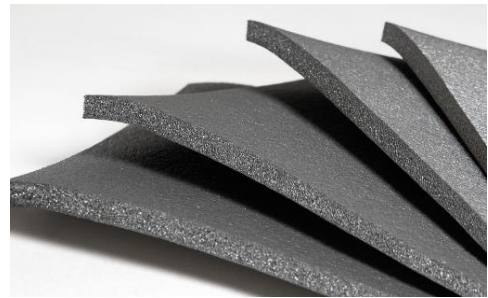

# ThermaSmart® PRO Platte

Thermische Dämmung von Thermaflex®

Vollständig recyclebare Dämmplatte aus direktextrudiertem, geschlossenzelligen und qualitativ hochwertigen Polyolefinschaum

## Vorteile

- Hochwertige Systemlösung für HVAC-R Anwendungen
- Konstante Leistung – robustes Dämmmaterial mit hoher Widerstandsfähigkeit gegenüber witterungstechnischen und mechanischen Beanspruchungen
- Sicherheit – exzellente Baustoffklassifizierung
- Ausgezeichnete Dämmeigenschaften
- Beitrag zum Nachhaltigen Bauen – Cradle to Cradle Certified™ Bronze, EPD, RoHS, DGNB

\* verschweißte Platte 2x500mm